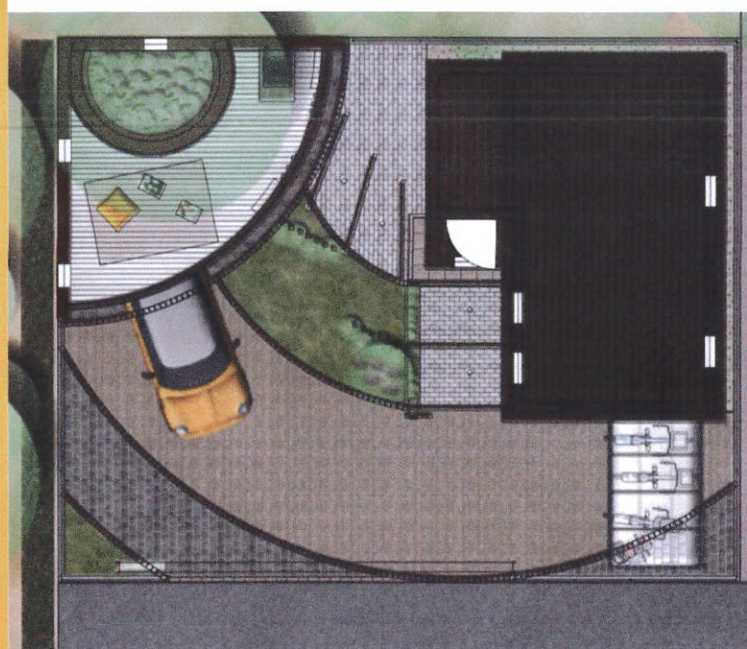

木々に囲まれたロフトは、
家族で楽しむ憩いの場。

【デザイン コンセプト】

晴れた日の休日、家族水入らずの時間やそれぞれの時間を過ごす場所に『ロフト』をお勧めします！
『ロフト』といっても使う人によって違う空間に変化します。
子供にとって高いところ『ロフト』はワクワクする絶好の遊び場！子供の隠れ家スペースに！
大人にとっても読書をしたり昼寝をしたり、一人になりたいときの落ち着いた空間に変わります。
家族でもそれぞれの使い方があり、違う過ごし方がある！
家族が集まる場所！それが『ロフト』です！

『ロフト』は、レンガサイズのミニブロックでR曲線を活かしたかわいらしいデザイン。
建物に調和したホワイトとブラウンカラーを基調にし、木々などの自然に囲まれた空間です。

【平面配置図 S=1:200】

【断面図 S=1:50】