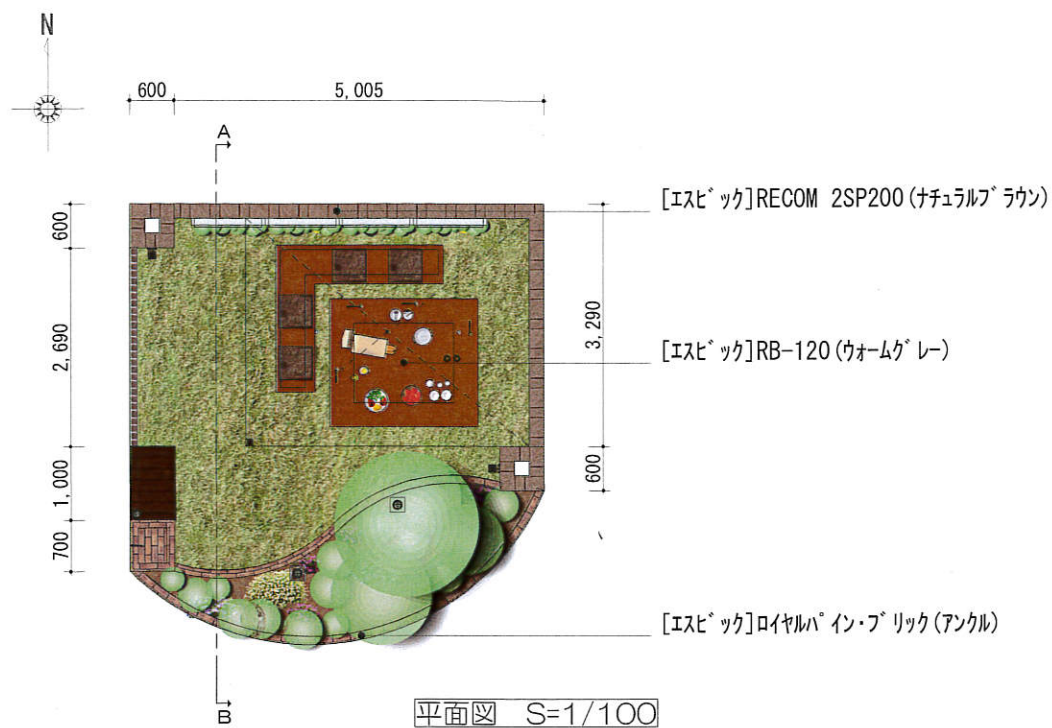

～街の仲の憩いの空間～

南側立面図 S=1/100

断面図 S=1/100

閑静な住宅街にたたく憩いの場
 人々の仲をとりづく場所
 街の仲間が集まる場所
 休みの日には食材を持ち寄り騒げる場所
 ちょっと疲れた時に癒される場所
 そんな空間をデザインしました