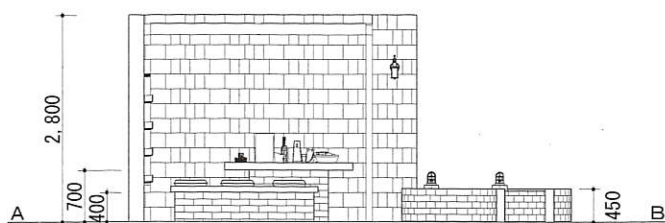

～街の仲の憩いの空間～

南側立面図 S=1/100

断面図 S=1/100

閑静な住宅街にたたく憩いの場
 人々の仲をとりづく場所
 街の仲間が集まる場所
 休みの日には食材を持ち寄り騒げる場所
 ちょっと疲れた時に癒される場所
 そんな空間をデザインしました