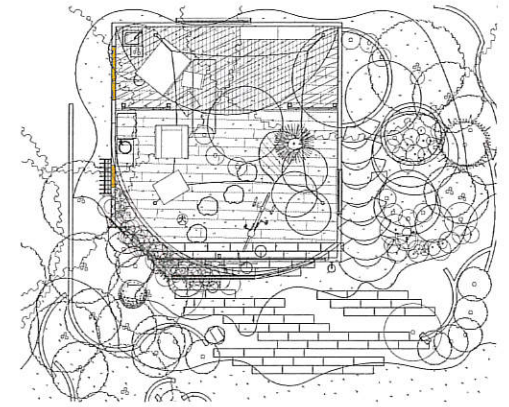

曲線+円=やわらかいブロックをコンセプトに出来上がった趣味ノ家

HOBBYROOM

自然の緑に安らぎを感じながら、大好きな趣味の時間・・・

遊び心満載の庭に普段は持てない自由な感覚と発想でストレスレス！

いつも脇役のブロックが今日はメインに抜擢！

WAKU・WAKU・WwwwwwwwKU
楽しい・楽しい・
ブロックハウスに大変身

立面A (正面)

1/200

立面B (後面)

いざ！冒険の森へ出発だ！！