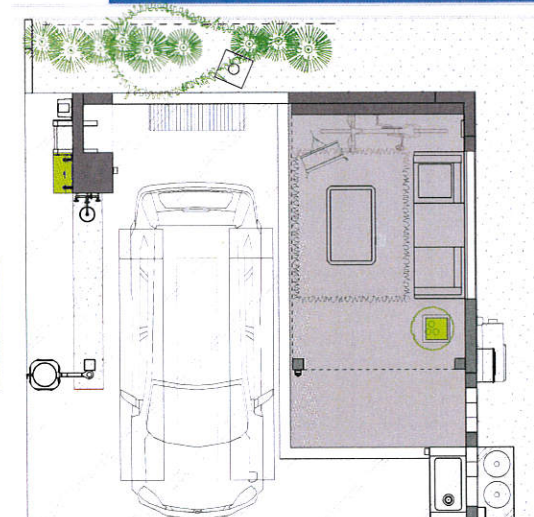

BLOCK GARAGE DESIGN COMPETITION 2016

SECTION PLAN SCALE 1/100

コンクリートが持つその独特の素材感は、
シンプルな組織造りの中でこそ造形としての
美しさをより一層際立たせる。
四季移ろう自然の躍動感を肌に受けながら
植物の持つ生命力と共存することで、
お互いが引き立つ関係性が生まれる。

WIND

PERSPECTIVE IMAGE

1F PLAN SCALE 1/100

2F PLAN SCALE 1/100

SECRET GARAGE
GARDEN&EXTERIOR PLAN by N.SAGISAKA