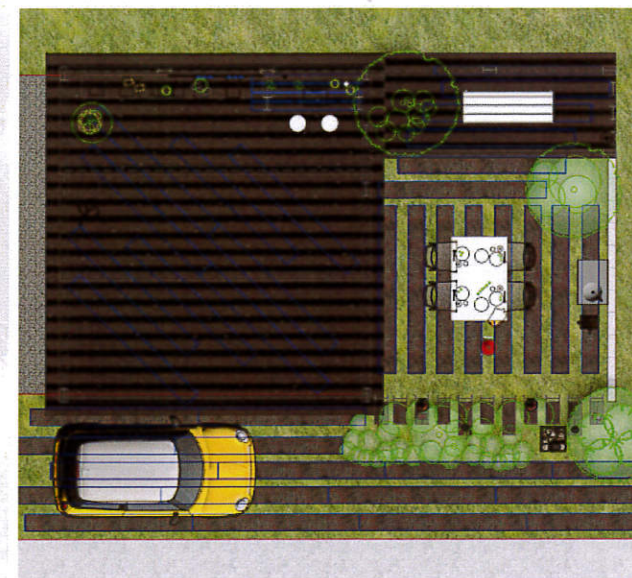

Rusty steel frame & Block wall

味のあるサビた鉄骨と
シンプルなコンクリートブロックを
組合せた大人カッコいいガレージ。
休みの日は、家族や仲間と楽しむ空間・・・